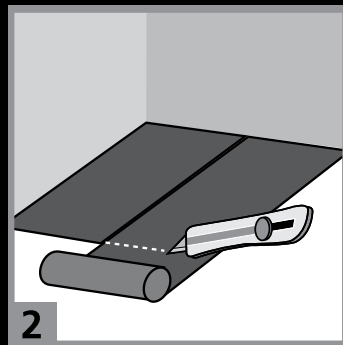

Woodback® Pro

SOUS-COUCHE ABSORBANT LE BRUIT
POUR REVÊTEMENT DE SOL EN BOIS

Woodback® Pro – simple comme tout

Woodback® Pro est facile à installer. Vous pouvez sans problème le poser vous-même. Après avoir posé la barrière anti-vapeur (sur le sol en béton), le Woodback® Pro est déroulé en bandes et découpé aux dimensions. Ne pas faire chevaucher les bandes. Woodback® Pro, facile à juster, ne gondole pas. La surface lisse permet aux planches de glisser facilement pour se mettre en place lors de la pose.