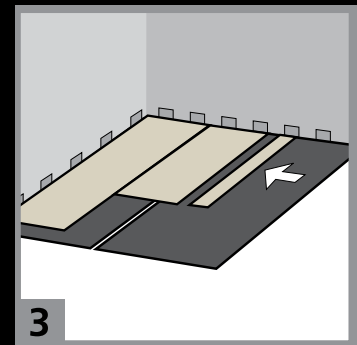

Woodback® Pro

SOUS-COUCHE ABSORBANT LE BRUIT
POUR REVÊTEMENT DE SOL EN BOIS

Woodback® Pro – simple comme tout

Woodback® Pro est facile à installer. Vous pouvez sans problème le poser vous-même. Après avoir posé la barrière anti-vapeur (sur le sol en béton), le Woodback® Pro est déroulé en bandes et découpé aux dimensions. Ne pas faire chevaucher les bandes. Woodback® Pro, facile à juster, ne gondole pas. La surface lisse permet aux planches de glisser facilement pour se mettre en place lors de la pose.